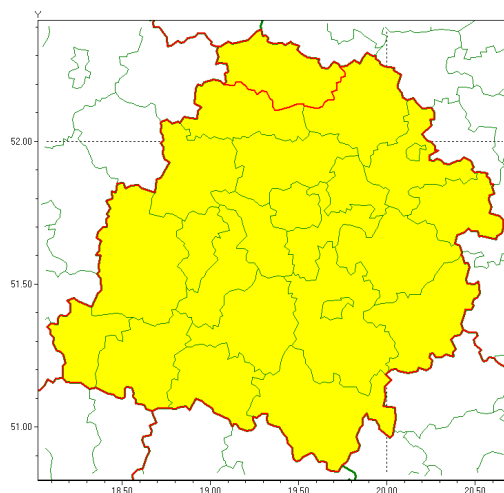

Zasięg ostrzeżenia w województwie

Burze z gradem

Ostrzeżenie meteorologiczne Nr 50

Nazwa biura	IMGW-PIB Biuro Prognoz Meteorologicznych w Poznaniu
Zjawisko/stopień zagrożenia	Burze z gradem/ 1
Obszar	województwo łódzkie powiat kutnowski
Ważność	od godz. 14:00 dnia 25.06.2020 do godz. 24:00 dnia 25.06.2020
Przebieg	Prognozuje się wystąpienie burz z opadami deszczu miejscami od 20 mm do 30 mm oraz porywami wiatru do 75 km/h. Miejscami grad.
Prawdopodobieństwo wystąpienia zjawiska(%)	80%
Uwagi	Brak.
Dyrektor synoptyk IMGW-PIB	Magdalena Muszyńska-Karbowska
Godzina i data wydania	godz. 12:48 dnia 25.06.2020
SMS	IMGW-PIB OSTRZEŻENIE: BURZE Z GRADEM/1 łódzkie/kutnowski od 14:00/25.06 do 24:00/25.06.2020 deszcz 30 mm, porywy 70 km/h.