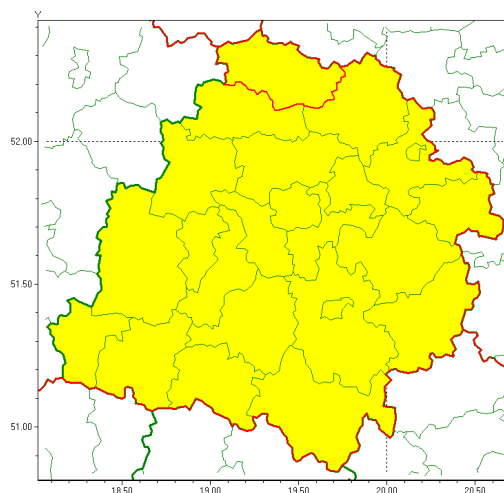

### Zasięg ostrzeżenia w województwie

Burze z gradem

### Ostrzeżenie meteorologiczne Nr 48

<b>Nazwa biura</b>	IMGW-PIB Biuro Prognoz Meteorologicznych w Poznaniu
<b>Zjawisko/stopień zagrożenia</b>	Burze z gradem/ 1
<b>Obszar</b>	województwo łódzkie <b>powiat kutnowski</b>
<b>Ważność</b>	od godz. 14:15 dnia 23.06.2020 do godz. 21:00 dnia 24.06.2020
<b>Przebieg</b>	Prognozuje się wystąpienie burz z opadami deszczu miejscami do 20 mm, oraz porywami wiatru do 80 km/h. Miejscami grad.
<b>Prawdopodobieństwo wystąpienia zjawiska(%)</b>	80%
<b>Uwagi</b>	Brak.
<b>Dyrektor synoptyk IMGW-PIB</b>	Marek Pruchniewicz
<b>Godzina i data wydania</b>	godz. 14:03 dnia 23.06.2020
<b>SMS</b>	IMGW-PIB OSTRZEŻENIE: BURZE Z GRADEM/1 łódzkie/kutnowski od 14:15/23.06 do 21:00/24.06.2020 deszcz 20 mm, porywy 80 km/h.