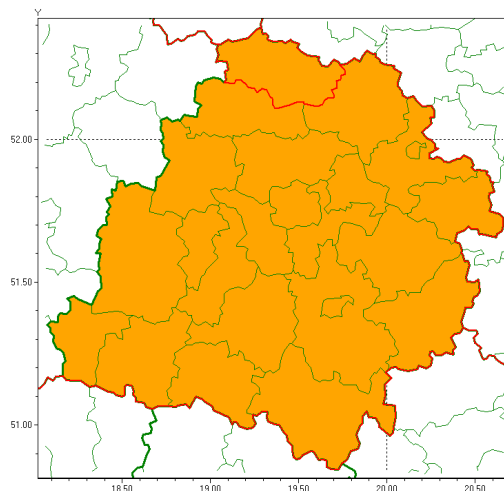

### Zasięg ostrzeżenia w województwie

Burze z gradem

### Ostrzeżenie meteorologiczne Nr 43

<b>Nazwa biura</b>	IMGW-PIB Biuro Prognoz Meteorologicznych w Poznaniu
<b>Zjawisko/stopień zagrożenia</b>	Burze z gradem/ 2
<b>Obszar</b>	województwo łódzkie <b>powiat kutnowski</b>
<b>Ważność</b>	od godz. 11:00 dnia 19.06.2020 do godz. 23:00 dnia 19.06.2020
<b>Przebieg</b>	Prognozuje się wystąpienie burz z opadami deszczu miejscami od 30 mm do 40 mm, lokalnie do 50 mm oraz porywami wiatru do 90 km/h. Miejscami grad.
<b>Prawdopodobieństwo wystąpienia zjawiska(%)</b>	90%
<b>Uwagi</b>	Brak.
<b>Dyrektor synoptyk IMGW-PIB</b>	Piotr Szewczak
<b>Godzina i data wydania</b>	godz. 06:30 dnia 19.06.2020
<b>SMS</b>	IMGW-PIB OSTRZEŻENIE: BURZE Z GRADEM/2 łódzkie/kutnowski od 11:00/19.06 do 23:00/19.06.2020 deszcz 50 mm, porywy 90 km/h, miejscami grad.