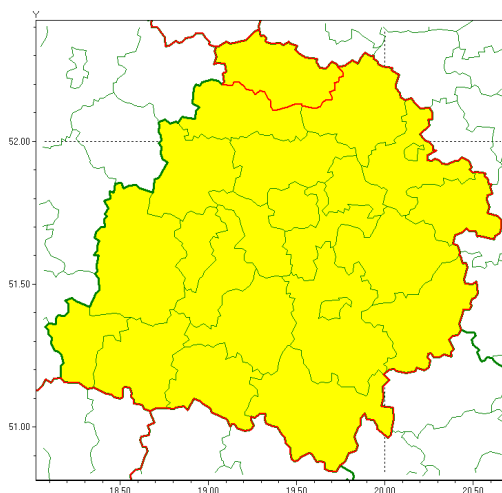

Zasięg ostrzeżenia w województwie

Burze z gradem

Ostrzeżenie meteorologiczne Nr 42

Nazwa biura	IMGW-PIB Biuro Prognoz Meteorologicznych w Poznaniu
Zjawisko/stopień zagrożenia	Burze z gradem/ 1
Obszar	województwo łódzkie powiat kutnowski
Ważność	od godz. 11:00 dnia 18.06.2020 do godz. 23:00 dnia 18.06.2020
Przebieg	Prognozuje się wystąpienie burz z opadami deszczu miejscami od 20 mm do 30 mm, lokalnie do 40 mm oraz porywami wiatru do 90 km/h. Miejscami możliwy grad.
Prawdopodobieństwo wystąpienia zjawiska(%)	90%
Uwagi	Brak.
Dyrektor synoptyk IMGW-PIB	Marek Pruchniewicz
Godzina i data wydania	godz. 06:49 dnia 18.06.2020
SMS	IMGW-PIB OSTRZEŻENIE: BURZE Z GRADEM/1 łódzkie/kutnowski od 11:00/18.06 do 23:00/18.06.2020 deszcz 40 mm, porywy 90 km/h, lokalnie grad.