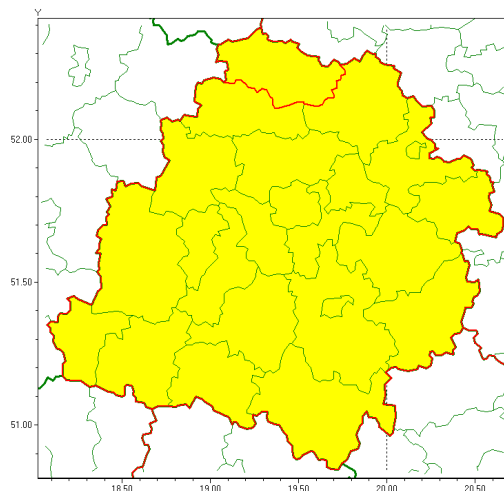

### Zasięg ostrzeżenia w województwie

Burze z gradem

### Ostrzeżenie meteorologiczne Nr 41

<b>Nazwa biura</b>	IMGW-PIB Biuro Prognoz Meteorologicznych w Poznaniu
<b>Zjawisko/stopień zagrożenia</b>	Burze z gradem/ 1
<b>Obszar</b>	województwo łódzkie <b>powiat kutnowski</b>
<b>Ważność</b>	od godz. 11:00 dnia 17.06.2020 do godz. 02:00 dnia 18.06.2020
<b>Przebieg</b>	Prognozuje się wystąpienie burz z opadami deszczu miejscami od 20 mm do 30 mm, lokalnie do 40 mm oraz porywami wiatru do 90 km/h. Miejscami może liwy grad.
<b>Prawdopodobieństwo wystąpienia zjawiska(%)</b>	90%
<b>Uwagi</b>	Istnieje prawdopodobieństwo podniesienia stopnia ostrzeżenia.
<b>Dyrektor synoptyk IMGW-PIB</b>	Marek Pruchniewicz
<b>Godzina i data wydania</b>	godz. 09:34 dnia 17.06.2020
<b>SMS</b>	IMGW-PIB OSTRZEŻENIE: BURZE Z GRADEM/1 łódzkie/kutnowski od 11:00/17.06 do 02:00/18.06.2020 deszcz 40 mm, porywy 90 km/h, miejscami grad.