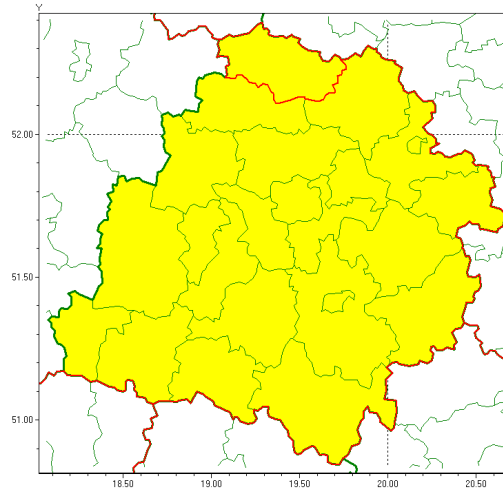

Zasięg ostrzeżenia w województwie

Burze z gradem

Ostrzeżenie meteorologiczne Nr 37

Nazwa biura	IMGW-PIB Biuro Prognoz Meteorologicznych w Poznaniu
Zjawisko/stopień zagrożenia	Burze z gradem/ 1
Obszar	województwo łódzkie powiat kutnowski
Ważność	od godz. 13:00 dnia 25.05.2020 do godz. 21:00 dnia 25.05.2020
Przebieg	Prognozuje się wystąpienie burz z opadami deszczu miejscami od 10 mm do 20 mm, lokalnie do 35 mm oraz porywami wiatru do 70 km/h. Miejscami możliwe liwy grad.
Prawdopodobieństwo wystąpienia zjawiska(%)	85%
Uwagi	Brak.
Dyrektor synoptyk IMGW-PIB	Piotr Szewczak
Godzina i data wydania	godz. 09:05 dnia 25.05.2020
SMS	IMGW-PIB OSTRZEŻENIE: BURZE Z GRADEM/1 łódzkie/kutnowski od 13:00/25.05 do 21:00/25.05.2020 deszcz 35 mm, porywy 70 km/h.