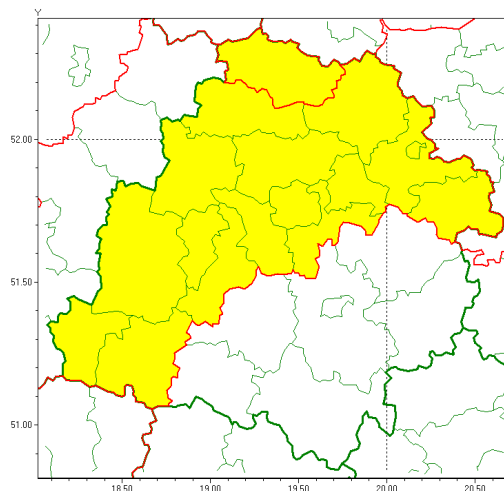

Zasięg ostrzeżenia w województwie

Burze z gradem

Ostrzeżenie meteorologiczne Nr 32

Nazwa biura	IMGW-PIB Biuro Prognoz Meteorologicznych w Poznaniu
Zjawisko/stopień zagrożenia	Burze z gradem/ 1
Obszar	województwo łódzkie powiat kutnowski
Ważność	od godz. 14:00 dnia 11.05.2020 do godz. 20:00 dnia 11.05.2020
Przebieg	Prognozuje się wystąpienie burz z opadami deszczu miejscami od 15 mm do 20 mm, lokalnie do 25 mm oraz porywami wiatru do 80 km/h. Miejscami może liwy grad.
Prawdopodobieństwo wystąpienia zjawiska(%)	80%
Uwagi	Brak.
Dyrektor synoptyk IMGW-PIB	Magdalena Muszyńska-Karbowska
Godzina i data wydania	godz. 11:34 dnia 11.05.2020
SMS	IMGW-PIB OSTRZEŻENIE: BURZE Z GRADEM/1 łódzkie/kutnowski od 14:00/11.05 do 20:00/11.05.2020 deszcz 25 mm, porywy 80 km/h.