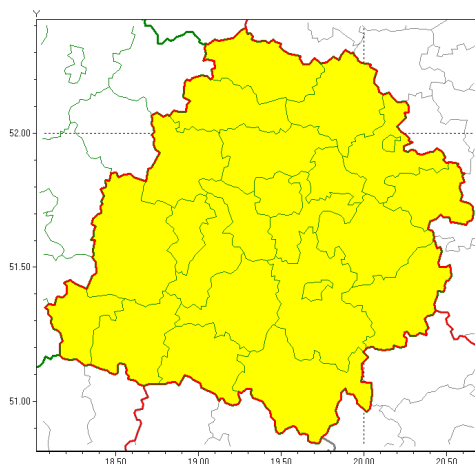

Zasięg ostrzeżeń w województwie

Przymrozki
2020-04-14 11:43

WOJEWÓDZTWO ŁÓDZKIE
OSTRZEŻENIA METEOROLOGICZNE ZBIORCZO NR 38
WYKAZ OBOWIĄZUJĄCYCH OSTRZEŻEŃ
o godz. 11:43 dnia 14.04.2020

Zjawisko/Stopień zagrożenia	Przymrozki/1
Obszar (w nawiasie numer ostrzeżenia dla powiatu)	powiaty: bełchatowski(26), brzeziński(29), kutnowski(28), łaski(27), łęczycki(28), łowicki(29), łódzki wschodni(30), Łódź (30), opoczyński(29), pabianicki(29), pajczański(25), piotrkowski(29), Piotrków Trybunalski(29), poddębicki(28), radomszczański(26), rawski(29), sieradzki(27), Skierniewice(30), skierniewicki(30), tomaszowski(30), wieluński(25), zduńskowolski(27), zgierski(29)
Ważność	od godz. 00:00 dnia 15.04.2020 do godz. 08:00 dnia 15.04.2020
Prawdopodobieństwo	80%
Przebieg	Prognozuje się spadek temperatury do -1°C , a przy gruncie do -4°C .
SMS	IMGW-PIB OSTRZEŻEGA: PRZYMROZKI/1 łódzkie (wszystkie powiaty) od 00:00/15.04 do 08:00/15.04.2020 temp. min -1°C , przy gruncie -4°C . Dotyczy powiatów: wszystkie powiaty.
RSO	Woj. łódzkie (wszystkie powiaty), IMGW-PIB wydał ostrzeżenie pierwszego stopnia o przymrozkach
Uwagi	Brak.
Dyżurny synoptyk IMGW-PIB	Leszek Szaradowski