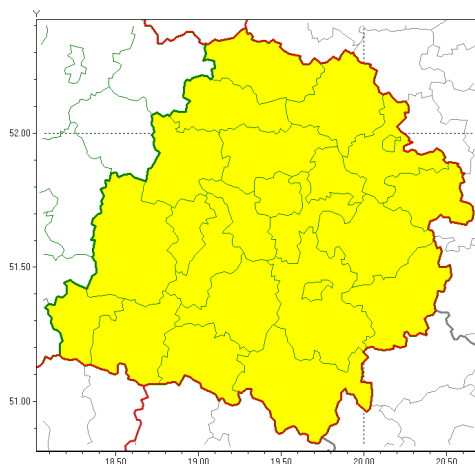

### Zasięg ostrzeżeń w województwie

Burze z gradem  
2020-06-18 06:49

**WOJEWÓDZTWO ŁÓDZKIE**  
**OSTRZEŻENIA METEOROLOGICZNE ZBIORCZO NR 61**  
**WYKAZ OBOWIAZUJĄCYCH OSTRZEŻEŃ**  
**o godz. 06:49 dnia 18.06.2020**

Zjawisko/Stopień zagrożenia	Burze z gradem/1
Obszar (w nawiasie numer ostrzeżenia dla powiatu)	powiaty: bełchatowski(40), brzeziński(43), kutnowski(42), łaski(41), łęczycki(42), łowicki(42), łódzki wschodni(44), Łódź (44), opoczyński(44), pabianicki(43), pajczański(41), piotrkowski(44), Piotrków Trybunalski(44), poddębicki(41), radomszczański(42), rawski(45), sieradzki(40), Skierniewice(45), skierniewicki(45), tomaszowski(45), wieluński(41), wierszowski(39), zduńskowolski(40), zgierski(43)
Ważność	od godz. 11:00 dnia 18.06.2020 do godz. 23:00 dnia 18.06.2020
Prawdopodobieństwo	90%
Przebieg	Prognozuje się wystąpienie burz z opadami deszczu miejscami od 20 mm do 30 mm, lokalnie do 40 mm oraz porywami wiatru do 90 km/h. Miejscami może liwy grad.
SMS	IMGW-PIB OSTRZEŻENIA: BURZE Z GRADEM/1 łódzkie (wszystkie powiaty) od 11:00/18.06 do 23:00/18.06.2020 deszcz 40 mm, porywy 90 km/h, lokalnie grad. Dotyczy powiatów: wszystkie powiaty.
RSO	Woj. łódzkie (wszystkie powiaty), IMGW-PIB wydał ostrzeżenie pierwszego stopnia o burzach z gradem
Uwagi	Brak.
Dyżurny synoptyk IMGW-PIB	Marek Pruchniewicz