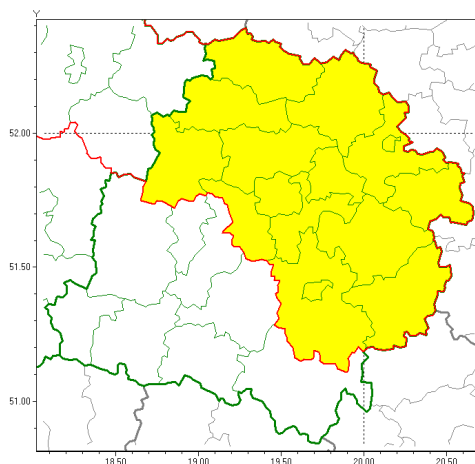

Zasięg ostrzeżeń w województwie

Gęsta mgła
2020-10-19 11:40

WOJEWÓDZTWO ŁÓDZKIE
OSTRZEŻENIA METEOROLOGICZNE ZBIORCZO NR 119
WYKAZ OBSZARÓW ZUJCIANYCH OSTRZEŻENIAMI
o godz. 11:40 dnia 19.10.2020

Zjawisko/Stopień zagrożenia	Gęsta mgła/1
Obszar (w nawiasie numer ostrzeżenia dla powiatu)	powiaty: brzeziński(81), kutnowski(79), łęczycki(78), łowicki(79), łódzki wschodni(82), Łódź (82), opoczyński(82), pabianicki(81), piotrkowski(82), Piotrków Trybunalski(82), poddębicki(77), rawski(82), Skierniewice(83), skierniewicki(83), tomaszowski(82), zgierski(80)
Ważność	od godz. 00:00 dnia 20.10.2020 do godz. 09:00 dnia 20.10.2020
Prawdopodobieństwo	80%
Przebieg	Prognozuje się gęste mgły ograniczające widzialność do 100 m.
SMS	IMGW-PIB OSTRZEŻENIA: MGŁA/1 łódzkie (16 powiatów) od 00:00/20.10 do 09:00/20.10.2020 widzialność 100 m. Dotyczy powiatów: brzeziński, kutnowski, łęczycki, łowicki, łódzki wschodni, Łódź, opoczyński, pabianicki, piotrkowski, Piotrków Trybunalski, poddębicki, rawski, Skierniewice, skierniewicki, tomaszowski i zgierski.
RSO	Woj. łódzkie (16 powiatów), IMGW-PIB wydał ostrzeżenie pierwszego stopnia o silnych mgłach
Uwagi	Brak.
Dyrektor synoptyk IMGW-PIB	Marek Pruchniewicz