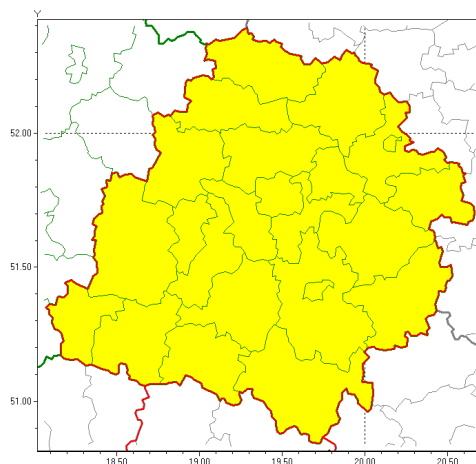

Zasięg ostrzeżeń w województwie

Intensywne opady deszczu
2020-10-11 22:43

WOJEWÓDZTWO ŁÓDZKIE
OSTRZEŻENIA METEOROLOGICZNE ZBIORCZO NR 117
WYKAZ OBYWATELI ZUCIANYCH OSTRZEŻENIOM
o godz. 22:43 dnia 11.10.2020

Zjawisko/Stopień zagrożenia	Intensywne opady deszczu/1
Obszar (w nawiasie numer ostrzeżenia dla powiatu)	powiaty: bełchatowski(76), brzeziński(80), kutnowski(78), łaski(77), łęczycki(77), łowicki(78), łódzki wschodni(81), Łódź (81), opoczyński(81), pabianicki(80), pajczański(76), piotrkowski(81), Piotrków Trybunalski(81), poddębicki(76), radomszczański(77), rawski(81), sieradzki(76), Skierniewice(82), skierniewicki(82), tomaszowski(81), wieluński(75), wierszowski(73), zduńskowolski(76), zgierski(79)
Ważność	od godz. 10:00 dnia 12.10.2020 do godz. 06:00 dnia 14.10.2020
Prawdopodobieństwo	85%
Przebieg	Prognozowane wystąpienie opadów deszczu okresami o natężeniu umiarkowanym okresami silnym. Prognozowana wysokość opadów za okres ważności Ostrzeżenia - miejscami do 75 mm. Prognozowana suma opadów w pierwszej dobie Ostrzeżenia (pon - pn/wt) do 35 mm. Prognozowana suma opadów w drugiej dobie (wt - wt/ r) do 40 mm.
SMS	IMGW-PIB OSTRZEŻENIA: DESZCZ/1 łódzkie (wszystkie powiaty) od 10:00/12.10 do 06:00/14.10.2020 opady deszczu pierwsza doba do 35 mm, druga doba do 40 mm. . Dotyczy powiatów: wszystkie powiaty.
RSO	Woj. łódzkie (wszystkie powiaty), IMGW-PIB wydał ostrzeżenie pierwszego stopnia o intensywnych opadach deszczu
Uwagi	Brak.
Dyrektor synoptyk IMGW-PIB	Piotr Szewczak