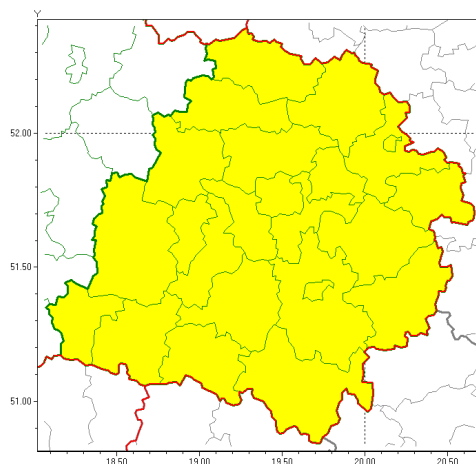

Zasięg ostrzeżeń w województwie

Burze z gradem
2020-09-25 13:57

WOJEWÓDZTWO ŁÓDZKIE
OSTRZEŻENIA METEOROLOGICZNE ZBIORCZO NR 113
WYKAZ OBOWIAZUJĄCYCH OSTRZEŻEŃ
o godz. 13:57 dnia 25.09.2020

Zjawisko/Stopień zagrożenia	Burze z gradem/1
Obszar (w nawiasie numer ostrzeżenia dla powiatu)	powiaty: bełchatowski(74), brzeziński(77), kutnowski(75), łaski(76), łęczycki(75), łowicki(75), łódzki wschodni(78), Łódź (78), opoczyński(78), pabianicki(77), pajczański(74), piotrkowski(78), Piotrków Trybunalski(78), poddębicki(74), radomszczański(75), rawski(78), sieradzki(75), Skierniewice(79), skierniewicki(79), tomaszowski(78), wieluński(74), wierszowski(72), zduńskowolski(75), zgierski(76)
Ważność	od godz. 15:00 dnia 25.09.2020 do godz. 22:00 dnia 25.09.2020
Prawdopodobieństwo	80%
Przebieg	Prognozuje się wystąpienie burz z opadami deszczu miejscami od 15 mm do 25 mm, lokalnie 35 mm oraz porywami wiatru do 80 km/h. Lokalnie grad.
SMS	IMGW-PIB OSTRZEŻENIA: BURZE Z GRADEM/1 łódzkie (wszystkie powiaty) od 15:00/25.09 do 22:00/25.09.2020 deszcz 35 mm, porywy 80 km/h. Dotyczy powiatów: wszystkie powiaty.
RSO	Woj. łódzkie (wszystkie powiaty), IMGW-PIB wydał ostrzeżenie pierwszego stopnia o burzach z gradem
Uwagi	Brak.
Dyrektor synoptyk IMGW-PIB	Piotr Szewczak