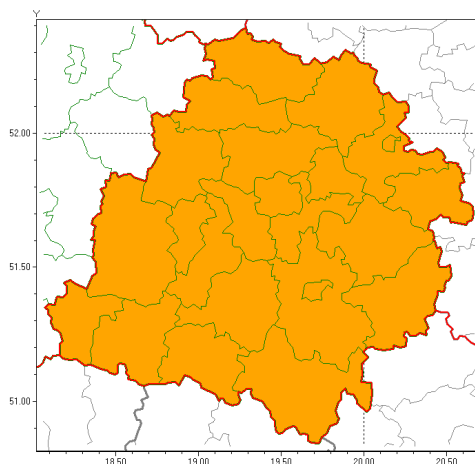

Zasięg ostrzeżeń w województwie

Burze z gradem
2020-08-26 07:08

WOJEWÓDZTWO ŁÓDZKIE
OSTRZEŻENIA METEOROLOGICZNE ZBIORCZO NR 102
WYKAZ OBYWATELI ZUCIANYCH OSTRZEŻENIEM
o godz. 07:08 dnia 26.08.2020

Zjawisko/Stopień zagrożenia	Burze z gradem/2
Obszar (w nawiasie numer ostrzeżenia dla powiatu)	powiaty: bełchatowski(67), brzeziński(70), kutnowski(68), łaski(69), łęczycki(68), łowicki(68), łódzki wschodni(71), Łódź (71), opoczyński(71), pabianicki(70), pajczański(67), piotrkowski(71), Piotrków Trybunalski(71), poddębicki(67), radomszczański(68), rawski(71), sieradzki(68), Skierniewice(72), skierniewicki(72), tomaszowski(71), wieluński(67), wierszowski(65), zduńskowolski(68), zgierski(69)
Ważność	od godz. 14:00 dnia 26.08.2020 do godz. 19:00 dnia 26.08.2020
Prawdopodobieństwo	85%
Przebieg	Prognozuje się wystąpienie miejscami burz z opadami deszczu do 20 mm oraz porywami wiatru do 115 km/h. Miejscami grad.
SMS	IMGW-PIB OSTRZEŻENIA: BURZE Z GRADEM/2 łódzkie (wszystkie powiaty) od 14:00/26.08 do 19:00/26.08.2020 deszcz 20 mm, porywy 115 km/h. Dotyczy powiatów: wszystkie powiaty.
RSO	Woj. łódzkie (wszystkie powiaty), IMGW-PIB wydał ostrzeżenie drugiego stopnia o burzach z gradem
Uwagi	Brak.
Dyrektor synoptyk IMGW-PIB	Barbara Wrzesińska