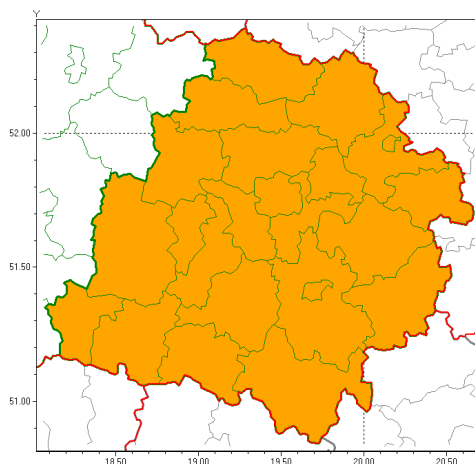

Zasięg ostrzeżeń w województwie

Upał
2020-08-20 11:56

WOJEWÓDZTWO ŁÓDZKIE
OSTRZEŻENIA METEOROLOGICZNE ZBIORCZO NR 100
WYKAZ OBYWÓW ZUCIŁYCH OSTRZEŻENIOM
o godz. 11:56 dnia 20.08.2020

Zjawisko/Stopień zagrożenia	Upał/2
Obszar (w nawiasie numer ostrzeżenia dla powiatu)	powiaty: bełchatowski(65), brzeziński(68), kutnowski(66), łaski(67), łęczycki(66), łowicki(66), łódzki wschodni(69), Łódź (69), opoczyński(69), pabianicki(68), pajczański(65), piotrkowski(69), Piotrków Trybunalski(69), poddębicki(65), radomszczański(66), rawski(69), sieradzki(66), Skierniewice(70), skierniewicki(70), tomaszowski(69), wieluński(65), wierszowski(63), zduńskowolski(66), zgierski(67)
Ważność	od godz. 12:00 dnia 21.08.2020 do godz. 18:00 dnia 22.08.2020
Prawdopodobieństwo	95%
Przebieg	Prognozuje się upały. Temperatura maksymalna w dzień od 30°C do 31°C. Temperatura minimalna w nocy od 18°C do 19°C.
SMS	IMGW-PIB OSTRZEŻENIA: UPAL/2 łódzkie (wszystkie powiaty) od 12:00/21.08 do 18:00/22.08.2020 temp. maks 30-31 st.C, temp min 18-19 st.C. Dotyczy powiatów: wszystkie powiaty.
RSO	Woj. łódzkie (wszystkie powiaty), IMGW-PIB wydał ostrzeżenie drugiego stopnia o upałach
Uwagi	Brak.
Dyrektor synoptyk IMGW-PIB	Przemysław Szrama