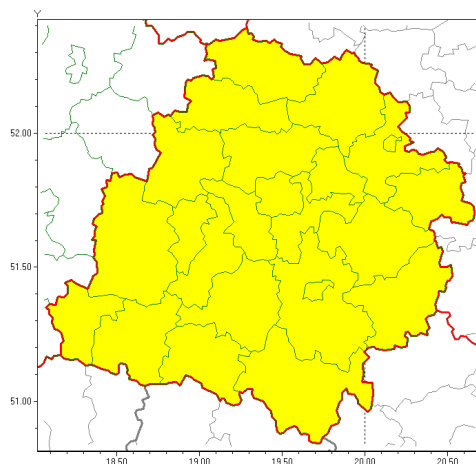

Zasięg ostrzeżeń w województwie

Burze z gradem
2020-07-16 07:24

WOJEWÓDZTWO ŁÓDZKIE
OSTRZEŻENIA METEOROLOGICZNE ZBIORCZO NR 81
WYKAZ OBYWATELI ZUCIANYCH OSTRZEŻENIEM
o godz. 07:24 dnia 16.07.2020

Zjawisko/Stopień zagrożenia	Burze z gradem/1
Obszar (w nawiasie numer ostrzeżenia dla powiatu)	powiaty: bełchatowski(53), brzeziński(57), kutnowski(55), łaski(55), łęczycki(55), łowicki(55), łódzki wschodni(58), Łódź (58), opoczyński(57), pabianicki(57), pajczański(53), piotrkowski(57), Piotrków Trybunalski(57), poddębicki(54), radomszczański(54), rawski(58), sieradzki(54), Skierniewice(59), skierniewicki(59), tomaszowski(58), wieluński(53), wierszowski(51), zduńskowolski(54), zgierski(56)
Ważność	od godz. 14:00 dnia 16.07.2020 do godz. 23:00 dnia 16.07.2020
Prawdopodobieństwo	85%
Przebieg	Prognozuje się wystąpienie burz z opadami deszczu miejscami od 20 mm do 30 mm, lokalnie do 40 mm oraz porywami wiatru do 80 km/h. Miejscami grad.
SMS	IMGW-PIB OSTRZEŻENIA: BURZE Z GRADEM/1 łódzkie (wszystkie powiaty) od 14:00/16.07 do 23:00/16.07.2020 deszcz 40 mm, miejscami grad, porywy 80 km/h. Dotyczy powiatów: wszystkie powiaty.
RSO	Woj. łódzkie (wszystkie powiaty), IMGW-PIB wydał ostrzeżenie pierwszego stopnia o burzach z gradem
Uwagi	Brak.
Dyżurny synoptyk IMGW-PIB	Leszek Szaradowski