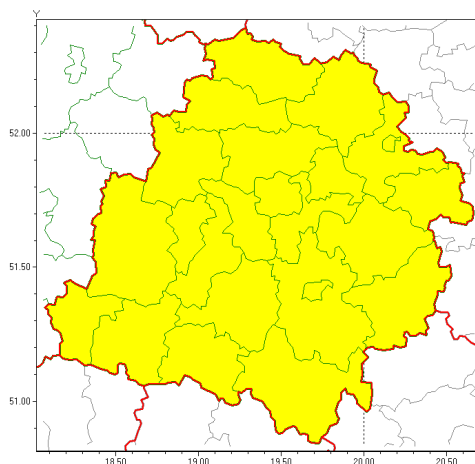

Zasięg ostrzeżeń w województwie

Silny deszcz z burzami
2020-06-29 09:47

WOJEWÓDZTWO ŁÓDZKIE
OSTRZEŻENIA METEOROLOGICZNE ZBIORCZO NR 77
WYKAZ OBYWATELI ZUCIANYCH OSTRZEŻENIEM
o godz. 09:47 dnia 29.06.2020

Zjawisko/Stopień zagrożenia	Silny deszcz z burzami/1
Obszar (w nawiasie numer ostrzeżenia dla powiatu)	powiaty: bełchatowski(50), brzeziński(54), kutnowski(53), łaski(52), łęczycki(53), łowicki(53), łódzki wschodni(55), Łódź (55), opoczyński(54), pabianicki(54), pajczański(50), piotrkowski(54), Piotrków Trybunalski(54), poddębicki(52), radomszczański(51), rawski(55), sieradzki(51), Skierniewice(56), skierniewicki(56), tomaszowski(55), wieluński(50), wierszowski(48), zduńskowolski(51), zgierski(54)
Ważność	od godz. 11:00 dnia 29.06.2020 do godz. 21:00 dnia 29.06.2020
Prawdopodobieństwo	80%
Przebieg	Prognozuje się wystąpienie opadów deszczu okresami o natężeniu umiarkowanym, okresami silnym. Prognozowana wysokość opadów za okres ważności Ostrzeżenia - miejscami od 30 mm do 40 mm. W trakcie opadów deszczu będą występowały burze z porywami wiatru do 75 km/h.
SMS	IMGW-PIB OSTRZEŻENIA: DESZCZ i BURZE/1 łódzkie (wszystkie powiaty) od 11:00/29.06 do 21:00/29.06.2020 40 mm; porywy 75 km/h. Dotyczy powiatów: wszystkie powiaty.
RSO	Woj. łódzkie (wszystkie powiaty), IMGW-PIB wydał ostrzeżenie pierwszego stopnia o intensywnych opadach deszczu z burzami
Uwagi	Z uwagi na dynamiczną sytuację meteorologiczną, ostrzeżenia mogą być aktualizowane
Dyrektor synoptyk IMGW-PIB	Magdalena Muszyńska-Karbowska