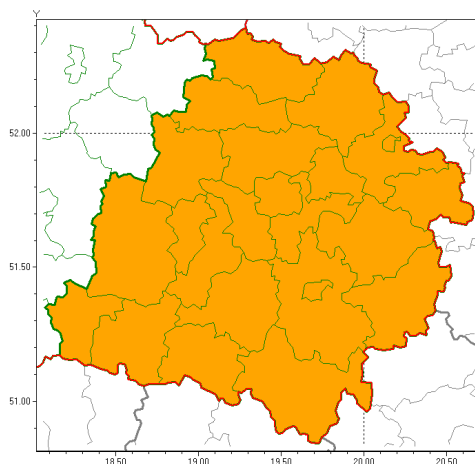

Zasięg ostrzeżeń w województwie

Burze z gradem
2020-07-10 09:11

WOJEWÓDZTWO ŁÓDZKIE
OSTRZEŻENIA METEOROLOGICZNE ZBIORCZO NR 80
WYKAZ OBOWIAZUJĄCYCH OSTRZEŻEŃ
o godz. 09:11 dnia 10.07.2020

Zjawisko/Stopień zagrożenia	Burze z gradem/2
Obszar (w nawiasie numer ostrzeżenia dla powiatu)	powiaty: bełchatowski(52), brzeziński(56), kutnowski(54), łaski(54), łęczycki(54), łowicki(54), łódzki wschodni(57), Łódź (57), opoczyński(56), pabianicki(56), pajczański(52), piotrkowski(56), Piotrków Trybunalski(56), poddębicki(53), radomszczański(53), rawski(57), sieradzki(53), Skierniewice(58), skierniewicki(58), tomaszowski(57), wieluński(52), wierszowski(50), zduńskowolski(53), zgierski(55)
Ważność	od godz. 14:00 dnia 10.07.2020 do godz. 01:00 dnia 11.07.2020
Prawdopodobieństwo	85%
Przebieg	Prognozuje się wystąpienie burz z opadami deszczu miejscami od 20 mm do 30 mm, lokalnie do 40 mm oraz porywami wiatru do 100 km/h, lokalnie do 110 km/h. Miejscami grad.
SMS	IMGW-PIB OSTRZEŻENIA: BURZE Z GRADEM/2 łódzkie (wszystkie powiaty) od 14:00/10.07 do 01:00/11.07.2020 deszcz 40 mm, porywy 100km/h, lokalnie do 110km/h, miejscami grad. Dotyczy powiatów: wszystkie powiaty.
RSO	Woj. łódzkie (wszystkie powiaty), IMGW-PIB wydał ostrzeżenie drugiego stopnia o burzach z gradem
Uwagi	Brak.
Dyżurny synoptyk IMGW-PIB	Piotr Szewczak