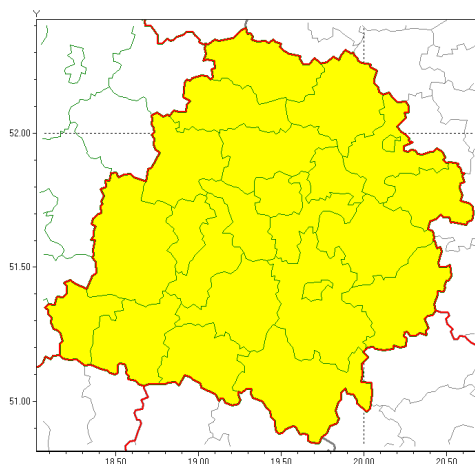

Zasięg ostrzeżeń w województwie

Burze z gradem  
2020-06-25 12:48

**WOJEWÓDZTWO ŁÓDZKIE**

**OSTRZEŻENIA METEOROLOGICZNE ZBIORCZO NR 72**

**WYKAZ OBYWÓW ZUJACYCH OSTRZEŻENIE**

**o godz. 12:48 dnia 25.06.2020**

Zjawisko/Stopień zagrożenia	Burze z gradem/1
Obszar (w nawiasie numer ostrzeżenia dla powiatu)	powiaty: bełchatowski(47), brzeziński(51), kutnowski(50), łaski(49), łęczycki(50), łowicki(50), łódzki wschodni(52), Łódź (52), opoczyński(51), pabianicki(51), pajczański(47), piotrkowski(51), Piotrków Trybunalski(51), poddębicki(49), radomszczański(48), rawski(52), sieradzki(48), Skierniewice(53), skierniewicki(53), tomaszowski(52), wieluński(47), wierzbowski(45), zduńskowolski(48), zgierski(51)
Ważność	od godz. 14:00 dnia 25.06.2020 do godz. 24:00 dnia 25.06.2020
Prawdopodobieństwo	80%
Przebieg	Prognozuje się wystąpienie burz z opadami deszczu miejscami od 20 mm do 30 mm oraz porywami wiatru do 75 km/h. Miejscami grad.
SMS	IMGW-PIB OSTRZEŻENIA: BURZE Z GRADEM/1 łódzkie (wszystkie powiaty) od 14:00/25.06 do 24:00/25.06.2020 deszcz 30 mm, porywy 70 km/h. Dotyczy powiatów: wszystkie powiaty.
RSO	Woj. łódzkie (wszystkie powiaty), IMGW-PIB wydał ostrzeżenie pierwszego stopnia o burzach z gradem
Uwagi	Brak.
Dyrektor synoptyk IMGW-PIB	Magdalena Muszyńska-Karbowska