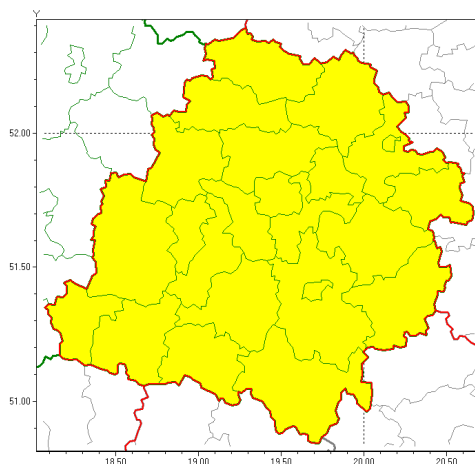

Zasięg ostrzeżeń w województwie

Burze z gradem
2020-06-17 09:34

WOJEWÓDZTWO ŁÓDZKIE
OSTRZEŻENIA METEOROLOGICZNE ZBIORCZO NR 59
WYKAZ OBOWIAZUJĄCYCH OSTRZEŻEŃ
o godz. 09:34 dnia 17.06.2020

Zjawisko/Stopień zagrożenia	Burze z gradem/1
Obszar (w nawiasie numer ostrzeżenia dla powiatu)	powiaty: bełchatowski(39), brzeziński(42), kutnowski(41), łaski(40), łęczycki(41), łowicki(41), łódzki wschodni(43), Łódź (43), opoczyński(43), pabianicki(42), pajczański(40), piotrkowski(43), Piotrków Trybunalski(43), poddębicki(40), radomszczański(41), rawski(44), sieradzki(39), Skierniewice(44), skierniewicki(44), tomaszowski(44), wieluński(40), wierszowski(38), zduńskowolski(39), zgierski(42)
Ważność	od godz. 11:00 dnia 17.06.2020 do godz. 02:00 dnia 18.06.2020
Prawdopodobieństwo	90%
Przebieg	Prognozuje się wystąpienie burz z opadami deszczu miejscami od 20 mm do 30 mm, lokalnie do 40 mm oraz porywami wiatru do 90 km/h. Miejscami może liwy grad.
SMS	IMGW-PIB OSTRZEŻENIA: BURZE Z GRADEM/1 łódzkie (wszystkie powiaty) od 11:00/17.06 do 02:00/18.06.2020 deszcz 40 mm, porywy 90 km/h, miejscami grad. Dotyczy powiatów: wszystkie powiaty.
RSO	Woj. łódzkie (wszystkie powiaty), IMGW-PIB wydał ostrzeżenie pierwszego stopnia o burzach z gradem
Uwagi	Istnieje prawdopodobieństwo podniesienia stopnia ostrzeżenia.
Dyżurny synoptyk IMGW-PIB	Marek Pruchniewicz