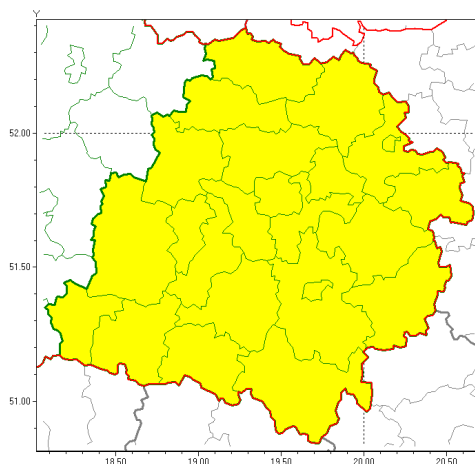

Zasięg ostrzeżeń w województwie

Przymrozki
2020-05-14 12:23

WOJEWÓDZTWO ŁÓDZKIE
OSTRZEŻENIA METEOROLOGICZNE ZBIORCZO NR 47
WYKAZ OBOWIAZUJĄCYCH OSTRZEŻEŃ
o godz. 12:23 dnia 14.05.2020

Zjawisko/Stopień zagrożenia	Przymrozki/1
Obszar (w nawiasie numer ostrzeżenia dla powiatu)	powiaty: bełchatowski(33), brzeziński(36), kutnowski(34), łaski(34), łęczycki(34), łowicki(35), łódzki wschodni(37), Łódź (37), opoczyński(36), pabianicki(36), pajczański(32), piotrkowski(36), Piotrków Trybunalski(36), poddębicki(34), radomszczański(33), rawski(37), sieradzki(33), Skierniewice(37), skierniewicki(37), tomaszowski(37), wieluński(33), wierzbowski(31), zduńskowolski(33), zgierski(35)
Ważność	od godz. 01:00 dnia 15.05.2020 do godz. 07:00 dnia 15.05.2020
Prawdopodobieństwo	90%
Przebieg	Prognozuje się spadek temperatury do 0°C, a przy gruncie lokalnie do -4°C.
SMS	IMGW-PIB OSTRZEŻEGA: PRZYMROZKI/1 łódzkie (wszystkie powiaty) od 01:00/15.05 do 07:00/15.05.2020 temp. min 0 st., przy gruncie -4 st. Dotyczy powiatów: wszystkie powiaty.
RSO	Woj. łódzkie (wszystkie powiaty), IMGW-PIB wydał ostrzeżenie pierwszego stopnia o przymrozkach
Uwagi	Brak.
Dyurny synoptyk IMGW-PIB	Marek Pruchniewicz