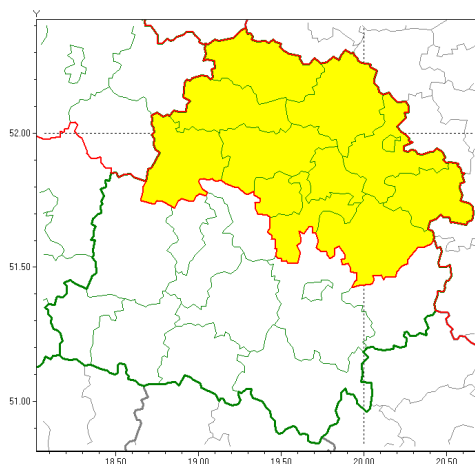

Zasięg ostrzeżeń w województwie

Przymrozki
2020-05-20 12:25

WOJEWÓDZTWO ŁÓDZKIE
OSTRZEŻENIA METEOROLOGICZNE ZBIORCZO NR 48
WYKAZ OBYWÓW ZUJACYCH OSTRZEŻENIE
o godz. 12:25 dnia 20.05.2020

Zjawisko/Stopień zagrożenia	Przymrozki/1
Obszar (w nawiasie numer ostrzeżenia dla powiatu)	powiaty: brzeziński(37), kutnowski(35), łęczycki(35), łowicki(36), łódzki wschodni(38), Łódź (38), poddębicki(35), rawski(38), Skierniewice(38), skierniewicki(38), tomaszowski(38), zgierski(36)
Ważność	od godz. 02:00 dnia 21.05.2020 do godz. 06:00 dnia 22.05.2020
Prawdopodobieństwo	90%
Przebieg	Prognozuje się lokalnie spadek temperatury do 1°C, a przy gruncie do -2°C. W dzień temperatura maksymalna od 13°C do 14°C.
SMS	IMGW-PIB OSTRZEŻENIA: PRZYMROZKI/1 łódzkie (12 powiatów) od 02:00/21.05 do 06:00/22.05.2020 temp. min 1 st.C, przy gruncie -2 st.C, w dzień do 14 st.C. Dotyczy powiatów: brzeziński, kutnowski, łęczycki, łowicki, łódzki wschodni, Łódź, poddębicki, rawski, Skierniewice, skierniewicki, tomaszowski i zgierski.
RSO	Woj. łódzkie (12 powiatów), IMGW-PIB wydał ostrzeżenie pierwszego stopnia o przymrozkach
Uwagi	Brak.
Dyrektor synoptyk IMGW-PIB	Przemysław Szrama