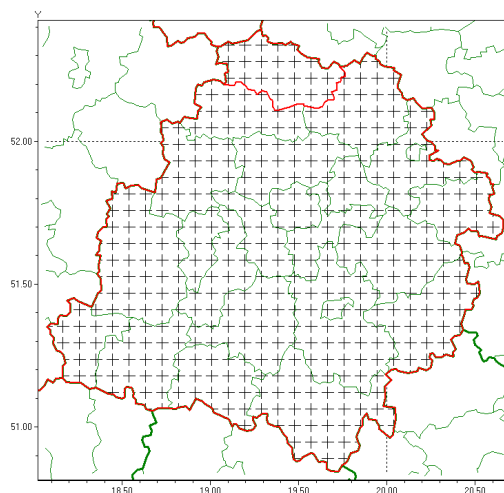

### Zasięg komunikatu w województwie

### Komunikat meteorologiczny z godz. 08:05 dnia 20.04.2020

<b>Nazwa biura</b>	IMGW-PIB Biuro Prognoz Meteorologicznych w Poznaniu
<b>Zjawiska</b>	Przymrozki
<b>Obszar</b>	województwo łódzkie <b>powiat kutnowski</b> oraz powiaty: bełchatowski, brzeziński, łaski, łowicki, łódzki wschodni, Łódź , opoczyński, pabianicki, pajczański, piotrkowski, Piotrków Trybunalski, poddębicki, radomszczański, rawski, sieradzki, Skierniewice, skierniewicki, tomaszowski, wieluński, wierszowski, zduńskowolski, zgierski
<b>Sytuacja meteorologiczna</b>	Na obszarze całego województwa odnotowano temperatury minimalne poniżej 0°C. Najniższa zanotowana temperatura wyniosła -3,3°C. Temperatura przy gruncie lokalnie spadła do -6°C. W ciągu najbliższej nocy ponownie prognozowana jest temperatura minimalna poniżej 0°C.
<b>Uwagi</b>	Komunikat przygotowano na podstawie danych z systemów teledetekcji atmosfery oraz sieci pomiarowo-obszernych IMGW-PIB. Lokalnie zjawiska mogą mieć inny przebieg niż opisany.
<b>Dyrektor synoptyk IMGW-PIB</b>	Lech Buchert
<b>Godzina i data wydania</b>	godz. 08:05 dnia 20.04.2020