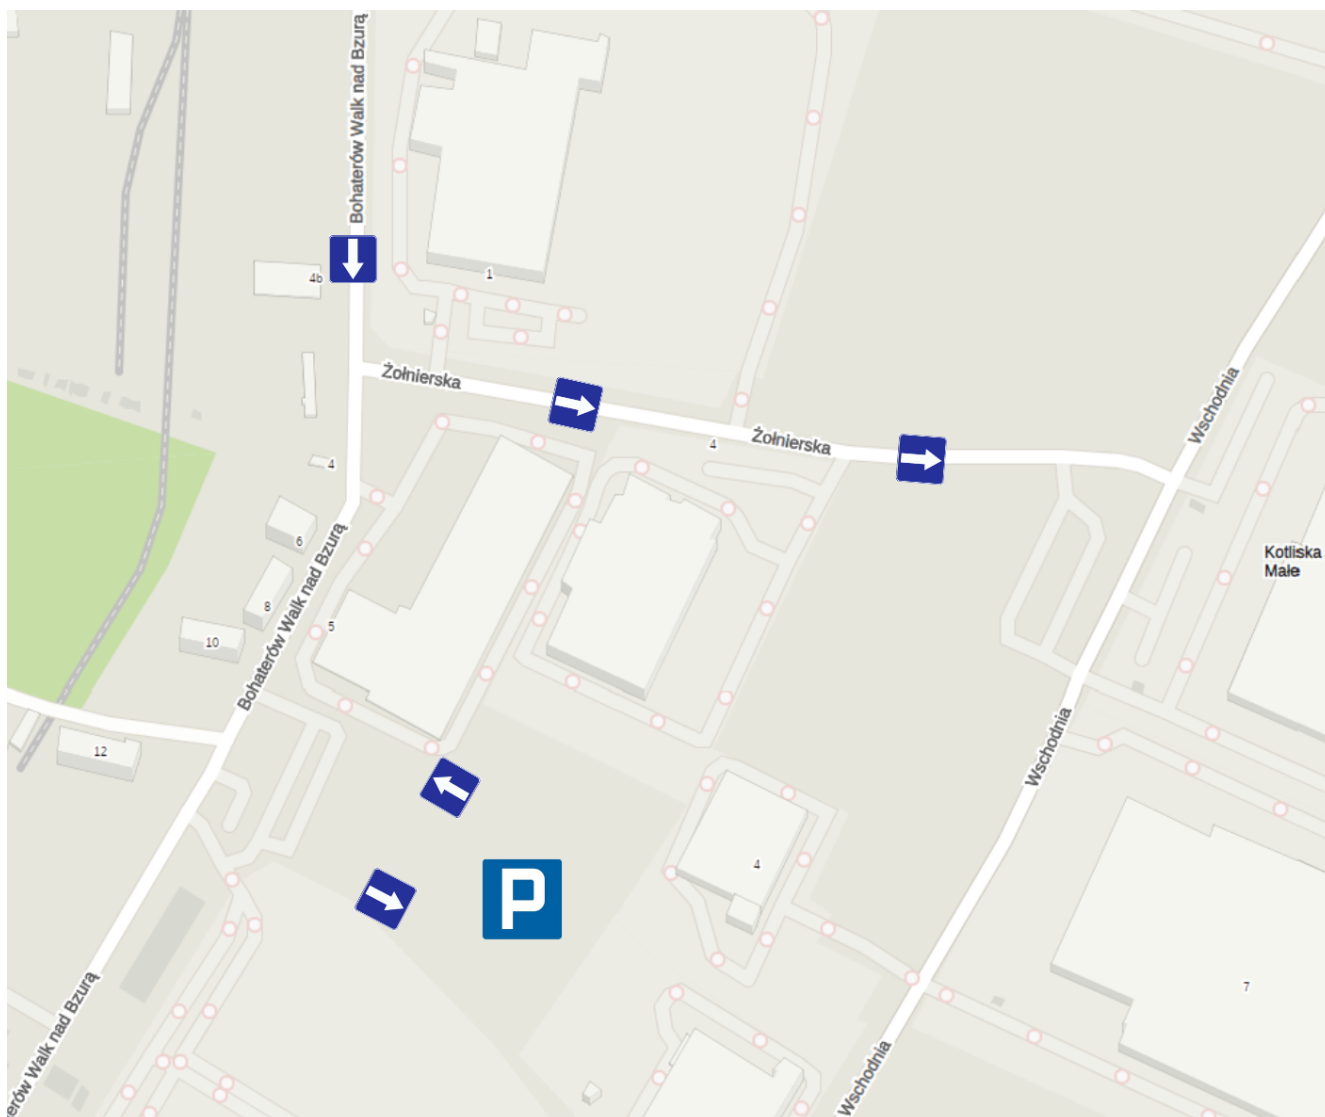

Piknik wojskowy w jednostce wojskowej na Skłęczkach, już w ten piątek - ważne informacje

Już w ten piątek w jednostce wojskowej na Skłęczkach mieszkańcy miasta po raz kolejny będą mogli spotkać się na [Pikniku Wojskowym](#) połączonym z Dniem Otwartych Koszar. Wspólnie z wojskowymi partnerami zapewniliśmy sporo atrakcji, które będą dostępne w godzinach od 11:00 do 14:00.

Pamiętamy, jaka frekwencja towarzyszyła temu wydarzeniu 4 lata temu, dlatego dbamy o to, by uczestnicy mogli swobodnie dojechać na wydarzenie i komfortowo z niej wrócić.

Do dyspozycji uczestników oddany zostanie parking na około 250 miejsc postojowych zlokalizowany w pobliżu jednostki. Dodatkowo zmieniona zostanie organizacja ruchu na Skłęczkach. Ulice Bohaterów Walk nad Bzurą i Żołnierska na czas trwania Pikniku będą jednokierunkowe.

Warto podkreślić, że mieszkańcy w tę część miasta będą mogli dojechać także bezpłatnymi autobusami MZK, które przejadą przez niemal całe miasto. Poniżej prezentujemy szczegółowy rozkład odjazdów z konkretnych przystanków.

15.08 na Piknik Wojskowy bezpłatne autobusy MZK pojadą z terenu całego miasta

UWAGA: bezpłatny autobus dla wszystkich uczestników pikniku
ROZKŁAD JAZDY

	↑ SZPITAL 02 – 10:20 / 11:20 / 12:20		↑ SKŁĘCZKI/OSIEDLE 01 – 12:00 / 13:00 / 14:00
	↑ ZAMOYSKIEGO 02 – 10:24 / 11:24 / 12:24		↑ ŁĄKOSZYŃSKA/PĘTLA 01 – 12:08 / 13:08 / 14:08
	↑ BARLICKIEGO 01 – 10:29 / 11:29 / 12:29		↑ BATOREGO/PĘTLA 02 – 12:13 / 13:13 / 14:13
KUTNO → OS.SKŁĘCZKI	↑ WYSZYŃSKIEGO 01 – 10:33 / 11:33 / 12:33	OS.SKŁĘCZKI → KUTNO	↑ WYSZYŃSKIEGO 02 – 12:17 / 13:17 / 14:17
	↑ BATOREGO/PĘTLA 01 – 10:37 / 11:37 / 12:37		↑ BARLICKIEGO 02 – 12:21 / 13:21 / 14:21
	↑ ŁĄKOSZYŃSKA/PĘTLA 02 – 10:42 / 11:42 / 12:42		↑ ZAMOYSKIEGO 01 – 12:26 / 13:26 / 14:26
	↑ SKŁĘCZKI/OSIEDLE 01 – 10:50 / 11:50 / 12:50		↑ SZPITAL 01 – 12:30 / 13:30 / 14:30