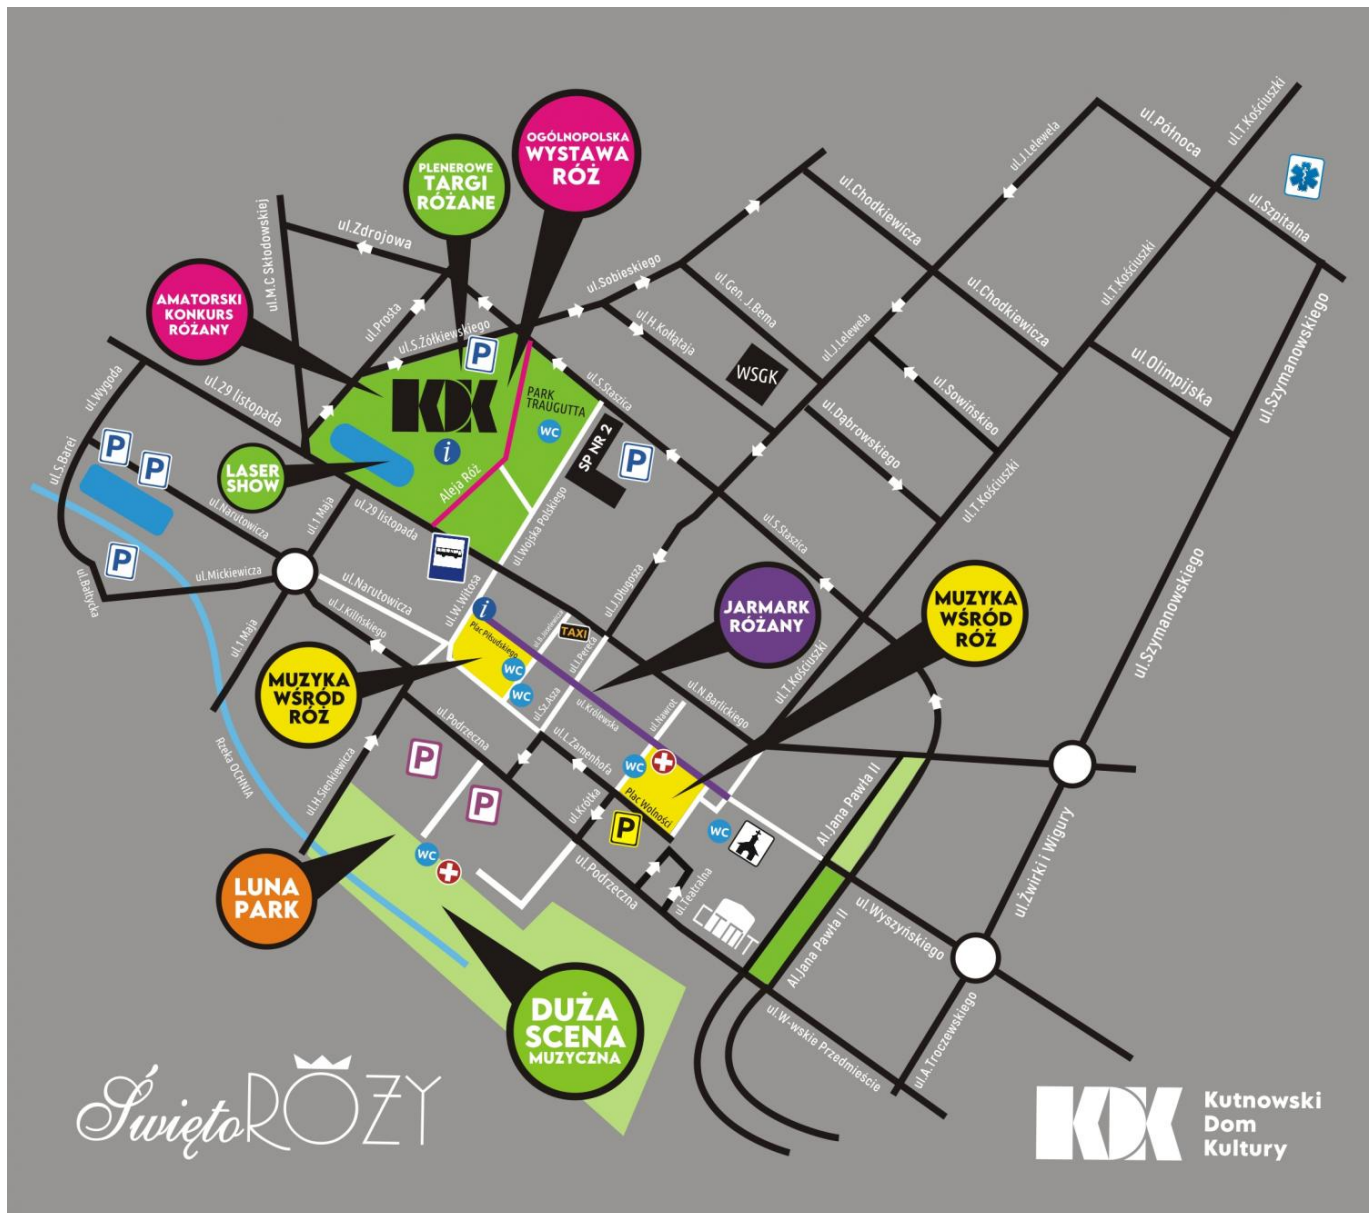

LEGENDA

punkt informacyjny

punkt medyczny

Szpital

toalety

przystanek autobusowy

parking

parking podziemny

postój taxi

ulica jednokierunkowa

ulica otwarta dla ruchu

ulica zamknięta dla ruchu

Aleja Róż

Jarmark RÓŻANY / ul. Królewska

Rzeka OCHNIA

Ronda

Park Traugutta

Tereny zielone nad Ochnią

Plac Piłsudskiego

Plac Wolności

ŚwiętoRÓŻY

KDK Kutnowski Dom Kultury

- [Udostępnij](#)
- [Drukuj](#)
- [PDF](#)

[Pozostałe aktualności](#) [Archiwum aktualności](#)