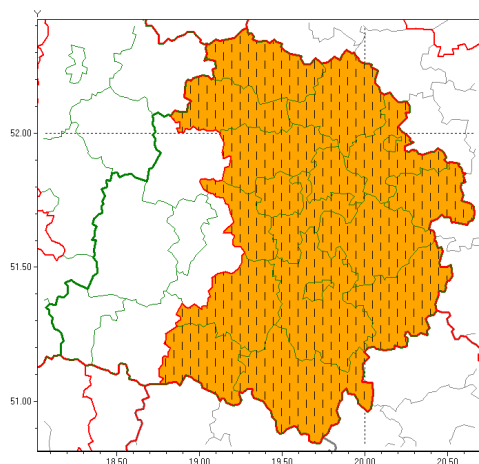

Zasięg ostrzeżeń w województwie

 Upał
2019-06-13 10:25

 Burze z gradem
2019-06-13 10:25

WOJEWÓDZTWO ŁÓDZKIE
OSTRZEŻENIA METEOROLOGICZNE ZBIORCZO NR 68
WYKAZ OBOWIAZUJĄCYCH OSTRZEŻEŃ
o godz. 10:25 dnia 13.06.2019

Zjawisko/Stopień zagrożenia	Burze z gradem/2
Obszar (w nawiasie numer ostrzeżenia dla powiatu)	powiaty: bełchatowski(40), brzeziński(47), kutnowski(41), łaski(36), łęczycki(40), łowicki(44), łódzki wschodni(46), Łódź (45), opoczyński(45), pabianicki(42), pajczański(38), piotrkowski(44), Piotrków Trybunalski(44), poddębicki(36), radomszczański(41), rawski(45), sieradzki(33), Skierniewice(45), skierniewicki(45), tomaszowski(46), wieluński(33), wierszowski(31), zduńskowolski(35), zgierski(44)
Ważność	od godz. 15:00 dnia 13.06.2019 do godz. 06:00 dnia 14.06.2019
Prawdopodobieństwo	85%
Przebieg	Prognozuje się wystąpienie burz z opadami deszczu miejscami od 30 mm do 50 mm oraz porywami wiatru do 115 km/h. Miejscami grad.
SMS	IMGW-PIB OSTRZEŻENIA: BURZE Z GRADEM/2 łódzkie (wszystkie powiaty) od 15:00/13.06 do 06:00/14.06.2019 deszcz 50 mm, porywy 115 km/h. Dotyczy powiatów: wszystkie powiaty.
RSO	Woj. łódzkie, IMGW-PIB wydał ostrzeżenie drugiego stopnia o burzach z gradem
Uwagi	Brak.
Zjawisko/Stopień zagrożenia	Upał/2 ZMIANA
Obszar (w nawiasie numer ostrzeżenia dla powiatu)	powiaty: bełchatowski(39), brzeziński(46), kutnowski(40), łęczycki(39), łowicki(43), łódzki wschodni(45), Łódź (44), opoczyński(44), pabianicki(41), pajczański(37), piotrkowski(43), Piotrków Trybunalski(43), radomszczański(40), rawski(44), Skierniewice(44), skierniewicki(44), tomaszowski(45), zgierski(43)