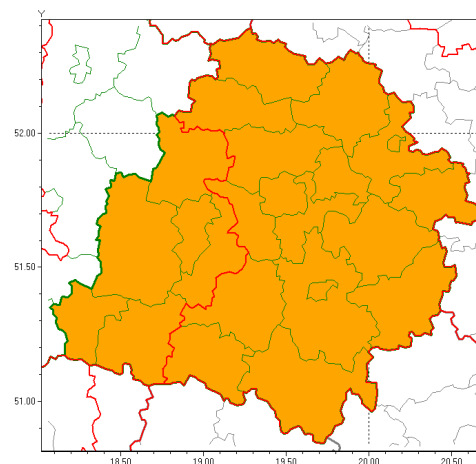

Zasięg ostrzeżeń w województwie

 Upał
2019-06-13 10:25

 Burze z gradem
2019-06-13 10:25

WOJEWÓDZTWO ŁÓDZKIE
OSTRZEŻENIA METEOROLOGICZNE ZBIORCZO NR 68
WYKAZ OBOWIAZUJĄCYCH OSTRZEŻEŃ
o godz. 10:25 dnia 13.06.2019

Zjawisko/Stopień zagrożenia	Burze z gradem/2
Obszar (w nawiasie numer ostrzeżenia dla powiatu)	powiaty: bełchatowski(40), brzeziński(47), kutnowski(41), łaski(36), łęczycki(40), łowicki(44), łódzki wschodni(46), Łódź (45), opoczyński(45), pabianicki(42), pajczański(38), piotrkowski(44), Piotrków Trybunalski(44), poddębicki(36), radomszczański(41), rawski(45), sieradzki(33), Skierniewice(45), skierniewicki(45), tomaszowski(46), wieluński(33), wierszowski(31), zduńskowolski(35), zgierski(44)
Ważność	od godz. 15:00 dnia 13.06.2019 do godz. 06:00 dnia 14.06.2019
Prawdopodobieństwo	85%
Przebieg	Prognozuje się wystąpienie burz z opadami deszczu miejscami od 30 mm do 50 mm oraz porywami wiatru do 115 km/h. Miejscami grad.
SMS	IMGW-PIB OSTRZEŻENIA: BURZE Z GRADEM/2 łódzkie (wszystkie powiaty) od 15:00/13.06 do 06:00/14.06.2019 deszcz 50 mm, porywy 115 km/h. Dotyczy powiatów: wszystkie powiaty.
RSO	Woj. łódzkie, IMGW-PIB wydał ostrzeżenie drugiego stopnia o burzach z gradem
Uwagi	Brak.
Zjawisko/Stopień zagrożenia	Upał/2 ZMIANA
Obszar (w nawiasie numer ostrzeżenia dla powiatu)	powiaty: bełchatowski(39), brzeziński(46), kutnowski(40), łęczycki(39), łowicki(43), łódzki wschodni(45), Łódź (44), opoczyński(44), pabianicki(41), pajczański(37), piotrkowski(43), Piotrków Trybunalski(43), radomszczański(40), rawski(44), Skierniewice(44), skierniewicki(44), tomaszowski(45), zgierski(43)