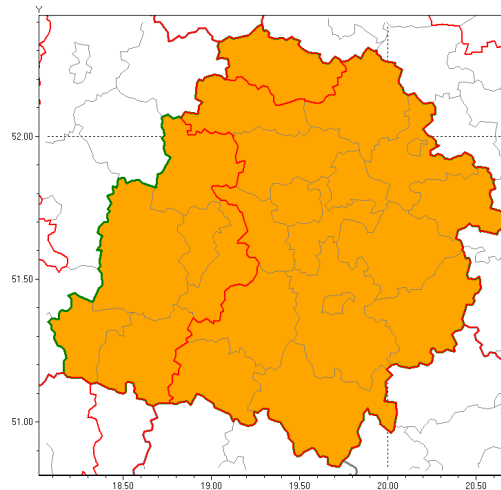

Zasięg ostrzeżenia w województwie

Burze z gradem

Ostrzeżenie meteorologiczne Nr 41

Nazwa biura	IMGW-PIB Biuro Prognoz Meteorologicznych w Poznaniu
Zjawisko/stopień zagrożenia	Burze z gradem/ 2
Obszar	województwo łódzkie powiat kutnowski
Ważność	od godz. 15:00 dnia 13.06.2019 do godz. 06:00 dnia 14.06.2019
Przebieg	Prognozuje się wystąpienie burz z opadami deszczu miejscami od 30 mm do 50 mm oraz porywami wiatru do 115 km/h. Miejscami grad.
Prawdopodobieństwo wystąpienia zjawiska(%)	85%
Uwagi	Brak.
Dyrektor synoptyk IMGW-PIB	Lech Buchert
Godzina i data wydania	godz. 10:25 dnia 13.06.2019
SMS	IMGW-PIB OSTRZEŻENIE: BURZE Z GRADEM/2 łódzkie/kutnowski od 15:00/13.06 do 06:00/14.06.2019 deszcz 50 mm, porywy 115 km/h.